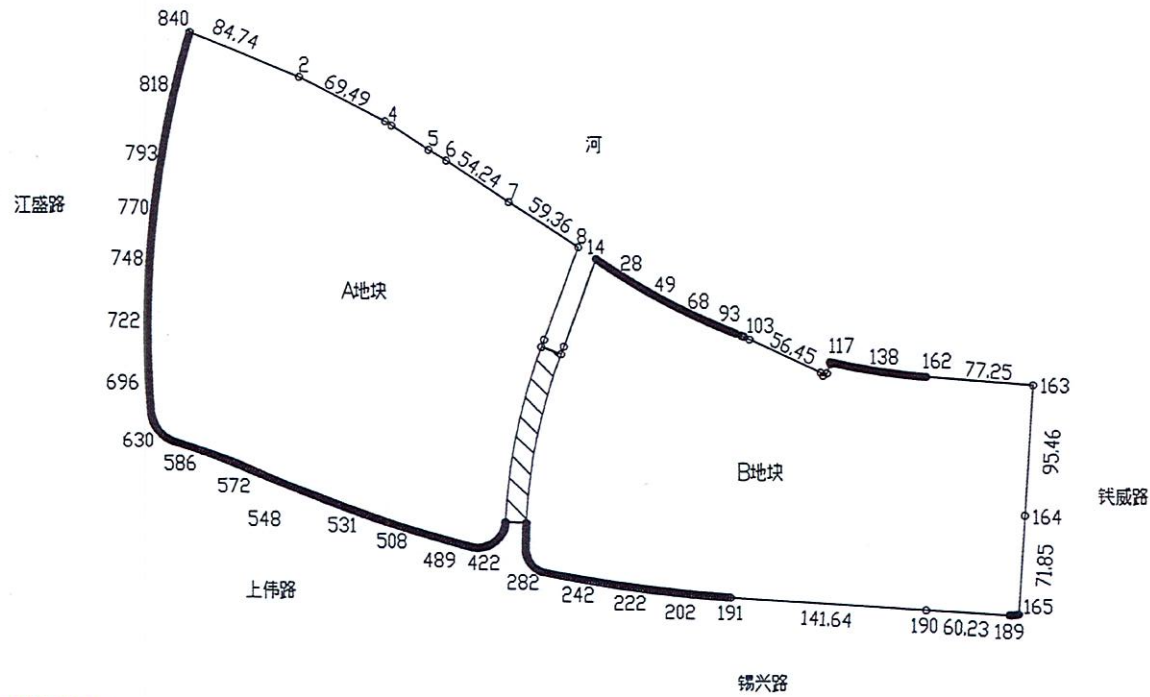

供地图

宗地编号：908063088

权利人：锡兴路与钱威路交叉口西北侧地块

地籍图号：3498.60-521.25

宗地总面积：144644.8

A地块面积：77101.0

B宗地总面积：65619.3

阴影为地下可开发利用空间面积：1924.5

绘图日期：2022年7月

审核日期：

1:5000

绘图员：朱金贤

审核员：华秀兵